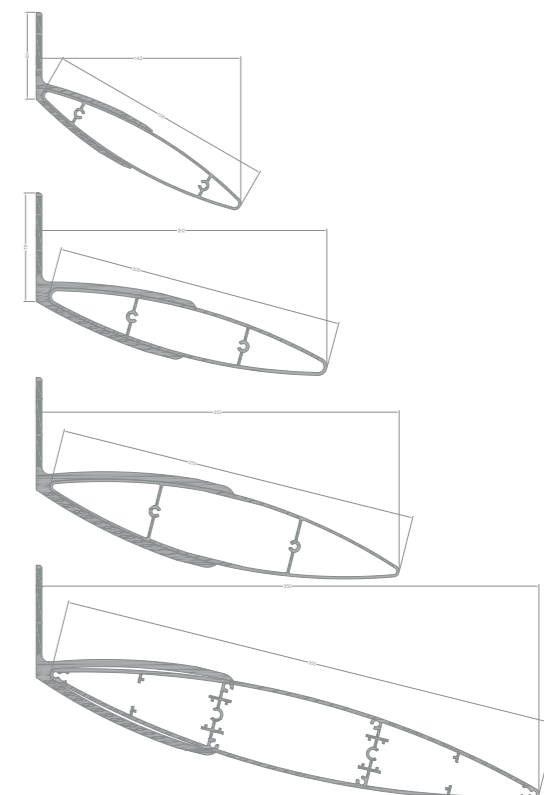

SLIDING SHUTTERS

POPIS SYSTÉMU

Posuvné žaluzie je systém protisluneční ochrany.

Protisluneční ochrana kromě očividné funkčnosti, obohacuje také vizuální efekt celé budovy.

Posuvné žaluzie spojují v sobě styl a funkčnost, vevnitř jak i vně místností. Vytváření moderní vzhled fasády budovy a napomáhají k efektivnímu snížení přímého slunečního záření.

Rámy a profily žaluzií jsou provedeny z hliníku. Profily mohou být fixní nebo posuvné. Systém je charakteristický svou jednoduchou výrobou.

Široký výběr lakování - dle palety RAL (Qualicoat 1518), lakování na lince DECORAL®, která dodá profilům jedinečný vzhled dekorů dřeva Aliplast Wood Colour Effect (Qualideco PL-0001), eloxování, dvoubarevné lakování.