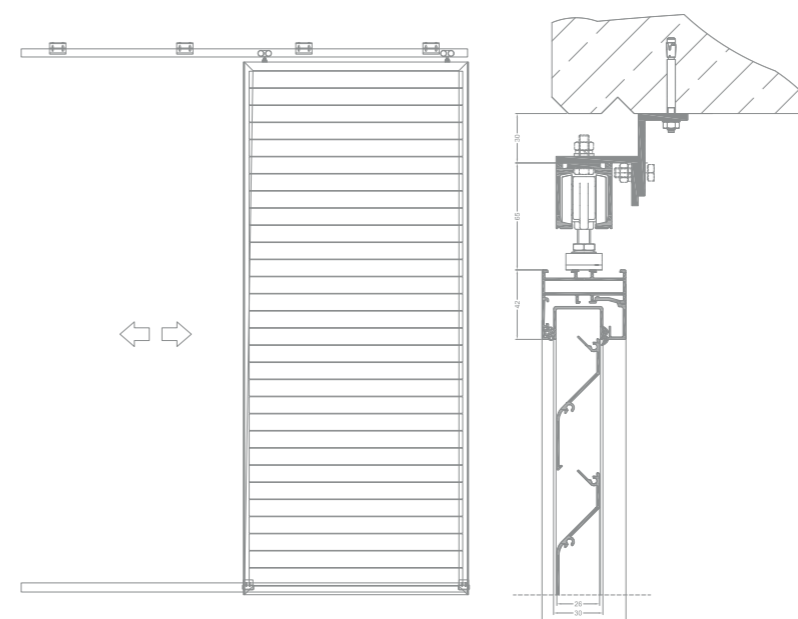

Slunolamy dostupné ve třech rozměrech: 158, 200, 250, 350 mm.
Kotvicí prvky v úhlu od 45 do 90 st.
Možnost vodorovného i svislého kotvení.

Možnost dodatečné instalace.

Možnost možnáže slunolamů nejenom na rovných fasádách, ale taktéž ve zlomech fasády.

SLIDING SHUTTERS

POPIS SYSTÉMU

Posuvné žaluzie je systém protisluneční ochrany.

Protisluneční ochrana kromě očividné funkčnosti, obohacuje také vizuální efekt celé budovy.

Posuvné žaluzie spojují v sobě styl a funkčnost, vevnitř jak i vně místností. Vytváření moderní vzhled fasády budovy a napomáhají k efektivnímu snížení přímého slunečního záření.

Příkladové rozměry a úhly sklonu slunolamů

TECHNICKÉ INFORMACE

SYSTÉM	SUNBLINDE	SLIDING SHUTTERS
MATERIÁL	hliník	hliník
DOSTUPNÉ ROZMĚRY	158, 200, 250, 350 mm	84 mm
ÚHEL SKLONU	od 45° do 90°	—