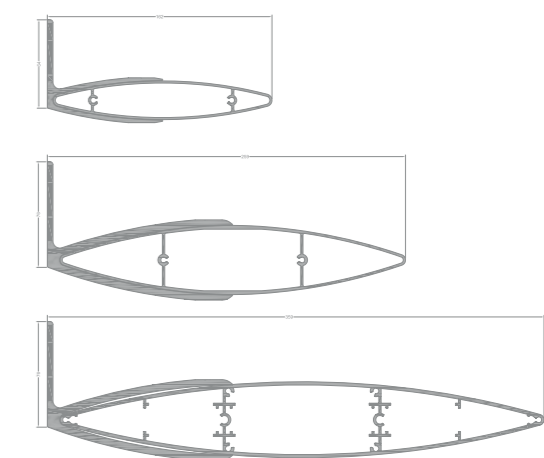

Slunolamy dostupné ve třech rozměrech: 158, 200, 250, 350 mm.
Kotvicí prvky v úhlu od 45 do 90 st.
Možnost vodorovného i svislého kotvení.

Možnost dodatečné instalace.

Možnost možnáže slunolamů nejenom na rovných fasádách, ale taktéž ve zlomech fasády.

SLIDING SHUTTERS

POPIS SYSTÉMU

Posuvné žaluzie je systém protisluneční ochrany.

Protisluneční ochrana kromě očividné funkčnosti, obohacuje také vizuální efekt celé budovy.

Posuvné žaluzie spojují v sobě styl a funkčnost, vevnitř jak i vně místností. Vytváření moderní vzhled fasády budovy a napomáhají k efektivnímu snížení přímého slunečního záření.

Rámy a profily žaluzií jsou provedeny z hliníku. Profily mohou být fixní nebo posuvné. Systém je charakteristický svou jednoduchou výrobou.

Široký výběr lakování - dle palety RAL (Qualicoat 1518), lakování na lince DECORAL®, která dodá profilům jedinečný vzhled dekorů dřeva Aliplast Wood Colour Effect (Qualideco PL-0001), eloxování, dvoubarevné lakování.

Příkladové rozměry a úhly sklonu slunolamů

TECHNICKÉ INFORMACE

SYSTÉM	SUNBLINDE	SLIDING SHUTTERS
MATERIÁL	hliník	hliník
DOSTUPNÉ ROZMĚRY	158, 200, 250, 350 mm	84 mm
ÚHEL SKLONU	od 45° do 90°	—